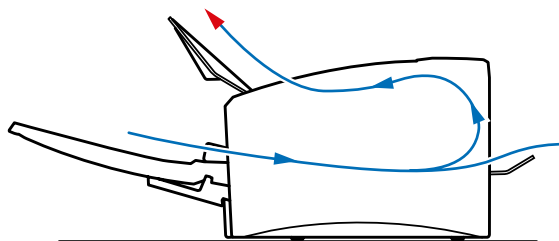

Sokoldalú dokumentumkezelés

A hatalmas 100 lapos adagolótálca számos különféle hordozó hatékony beolvasását teszi lehetővé, a szabványos A4-es lapra írt jelentésektől és számláktól a plastik kártyákig, jogosítványokig és a legfeljebb 546 g/m² súlyú adathordozókig, maximális sokoldalúságot biztosítva.

Kivételes megbízhatóság, gyors helyreállítás

A robusztus adagolónak és a Canon termékek köztudottan zavarmentes működésének köszönhetően a DR-6010C típusra biztonsággal számíthat. Az ultrahangos érzékelők érzékelik a kettős lapbehúzást, a gyors helyreállító rendszer pedig gyorsan korrigálja az esetleges helytelen papíradagolást.

Kiemelkedő képminőség

A számos innovatív funkció minden beolvasásnál ragyogó képminőséget biztosít. A 3 soros CMOS érzékelő és a 3-dimenziós színekorrektó hihetetlenül éles képeket eredményez. A problémás iratok, mint például a mintás háttérű dokumentumok, a világos háttérre írt halvány szövegek és a féltónusú háttérrel mind rögzíthetőek, majd feljavíthatóak, míg az átütést megelőző funkció eltávolítja a nemkívánatos háttérket.

Lapfordításos és egyenes laptovábbítás